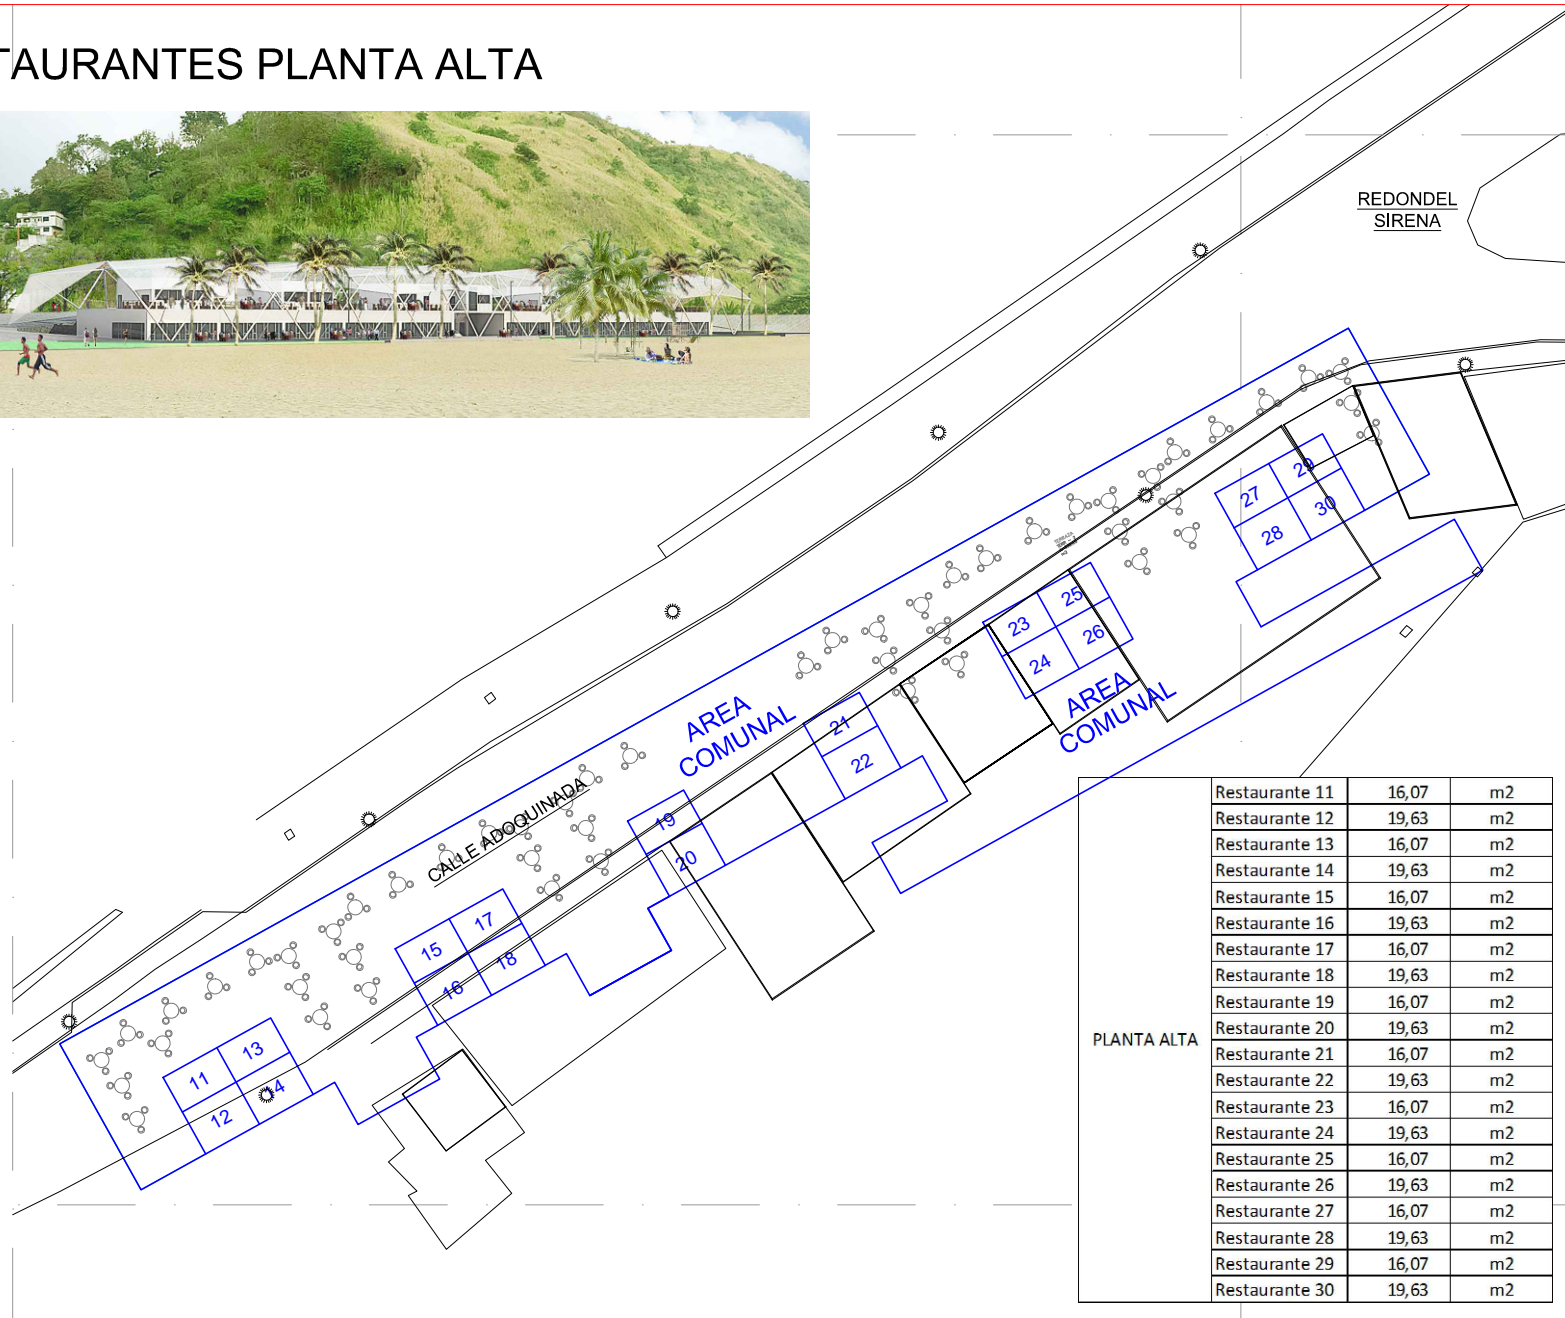

RESTAURANTES PLANTA ALTA

PLANTA ALTA	Restaurante	Area (m2)	Unidad
	Restaurante 11	16,07	m2
	Restaurante 12	19,63	m2
	Restaurante 13	16,07	m2
	Restaurante 14	19,63	m2
	Restaurante 15	16,07	m2
	Restaurante 16	19,63	m2
	Restaurante 17	16,07	m2
	Restaurante 18	19,63	m2
	Restaurante 19	16,07	m2
	Restaurante 20	19,63	m2
	Restaurante 21	16,07	m2
	Restaurante 22	19,63	m2
	Restaurante 23	16,07	m2
	Restaurante 24	19,63	m2
	Restaurante 25	16,07	m2
	Restaurante 26	19,63	m2
	Restaurante 27	16,07	m2
	Restaurante 28	19,63	m2
	Restaurante 29	16,07	m2
	Restaurante 30	19,63	m2