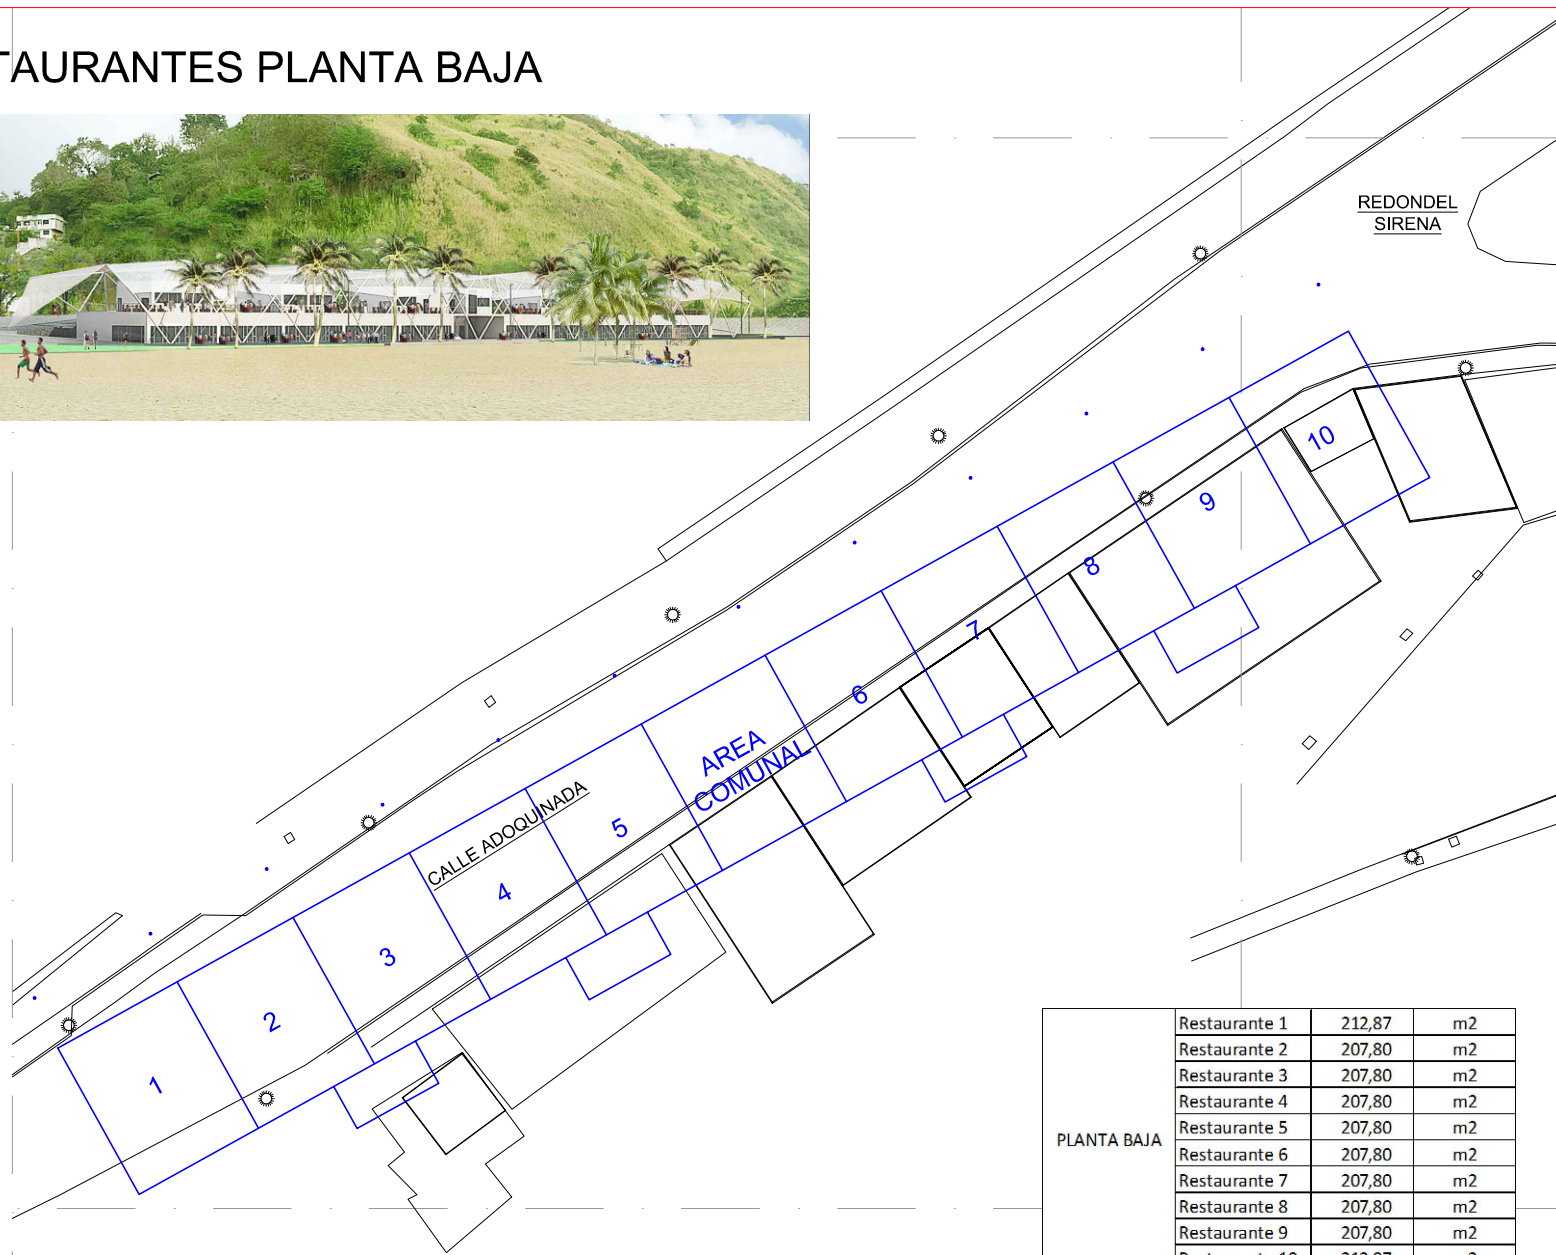

RESTAURANTES PLANTA BAJA

PLANTA BAJA			
Restaurante 1	212,87	m2	
Restaurante 2	207,80	m2	
Restaurante 3	207,80	m2	
Restaurante 4	207,80	m2	
Restaurante 5	207,80	m2	
Restaurante 6	207,80	m2	
Restaurante 7	207,80	m2	
Restaurante 8	207,80	m2	
Restaurante 9	207,80	m2	
Restaurante 10	212,87	m2	